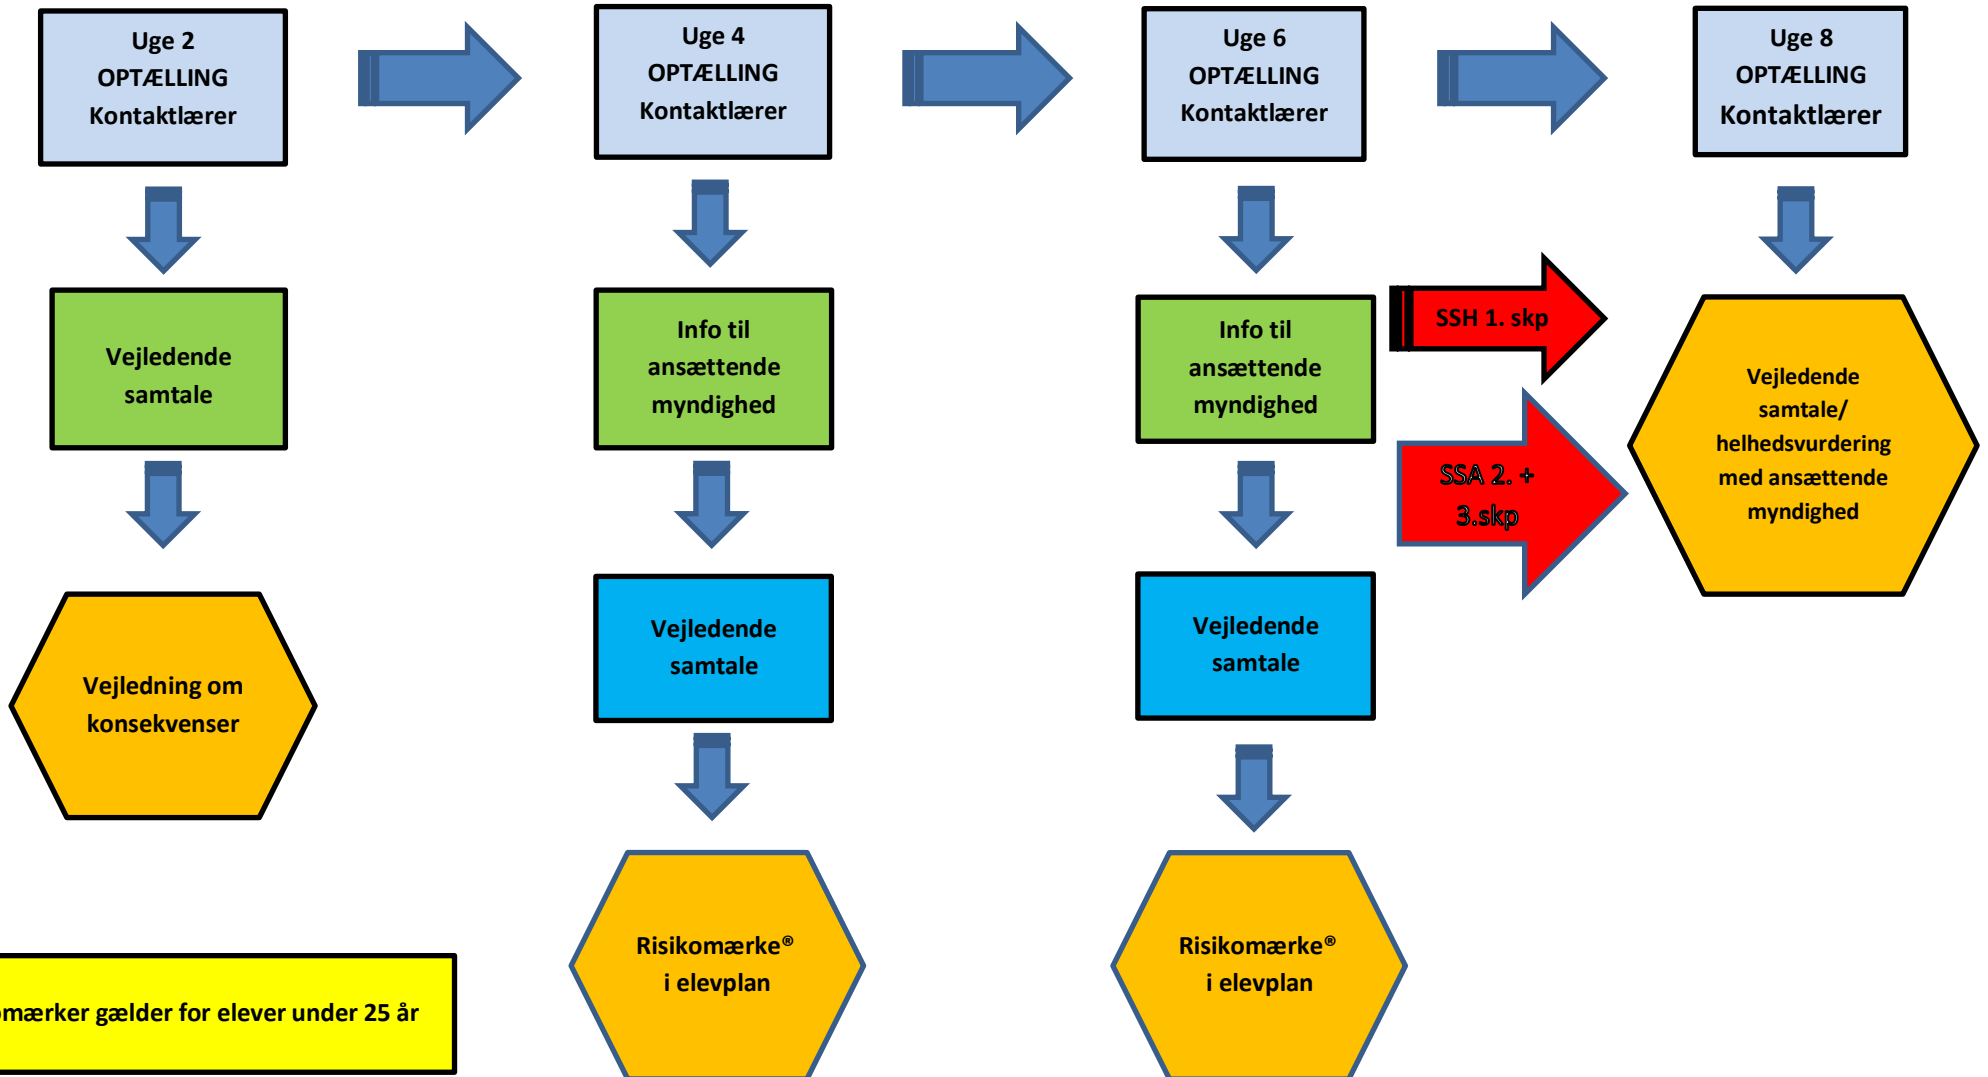

Fraværsprocedure SSH, SSA og Pau

SOSU Nord

®Risikomærker gælder for elever under 25 år